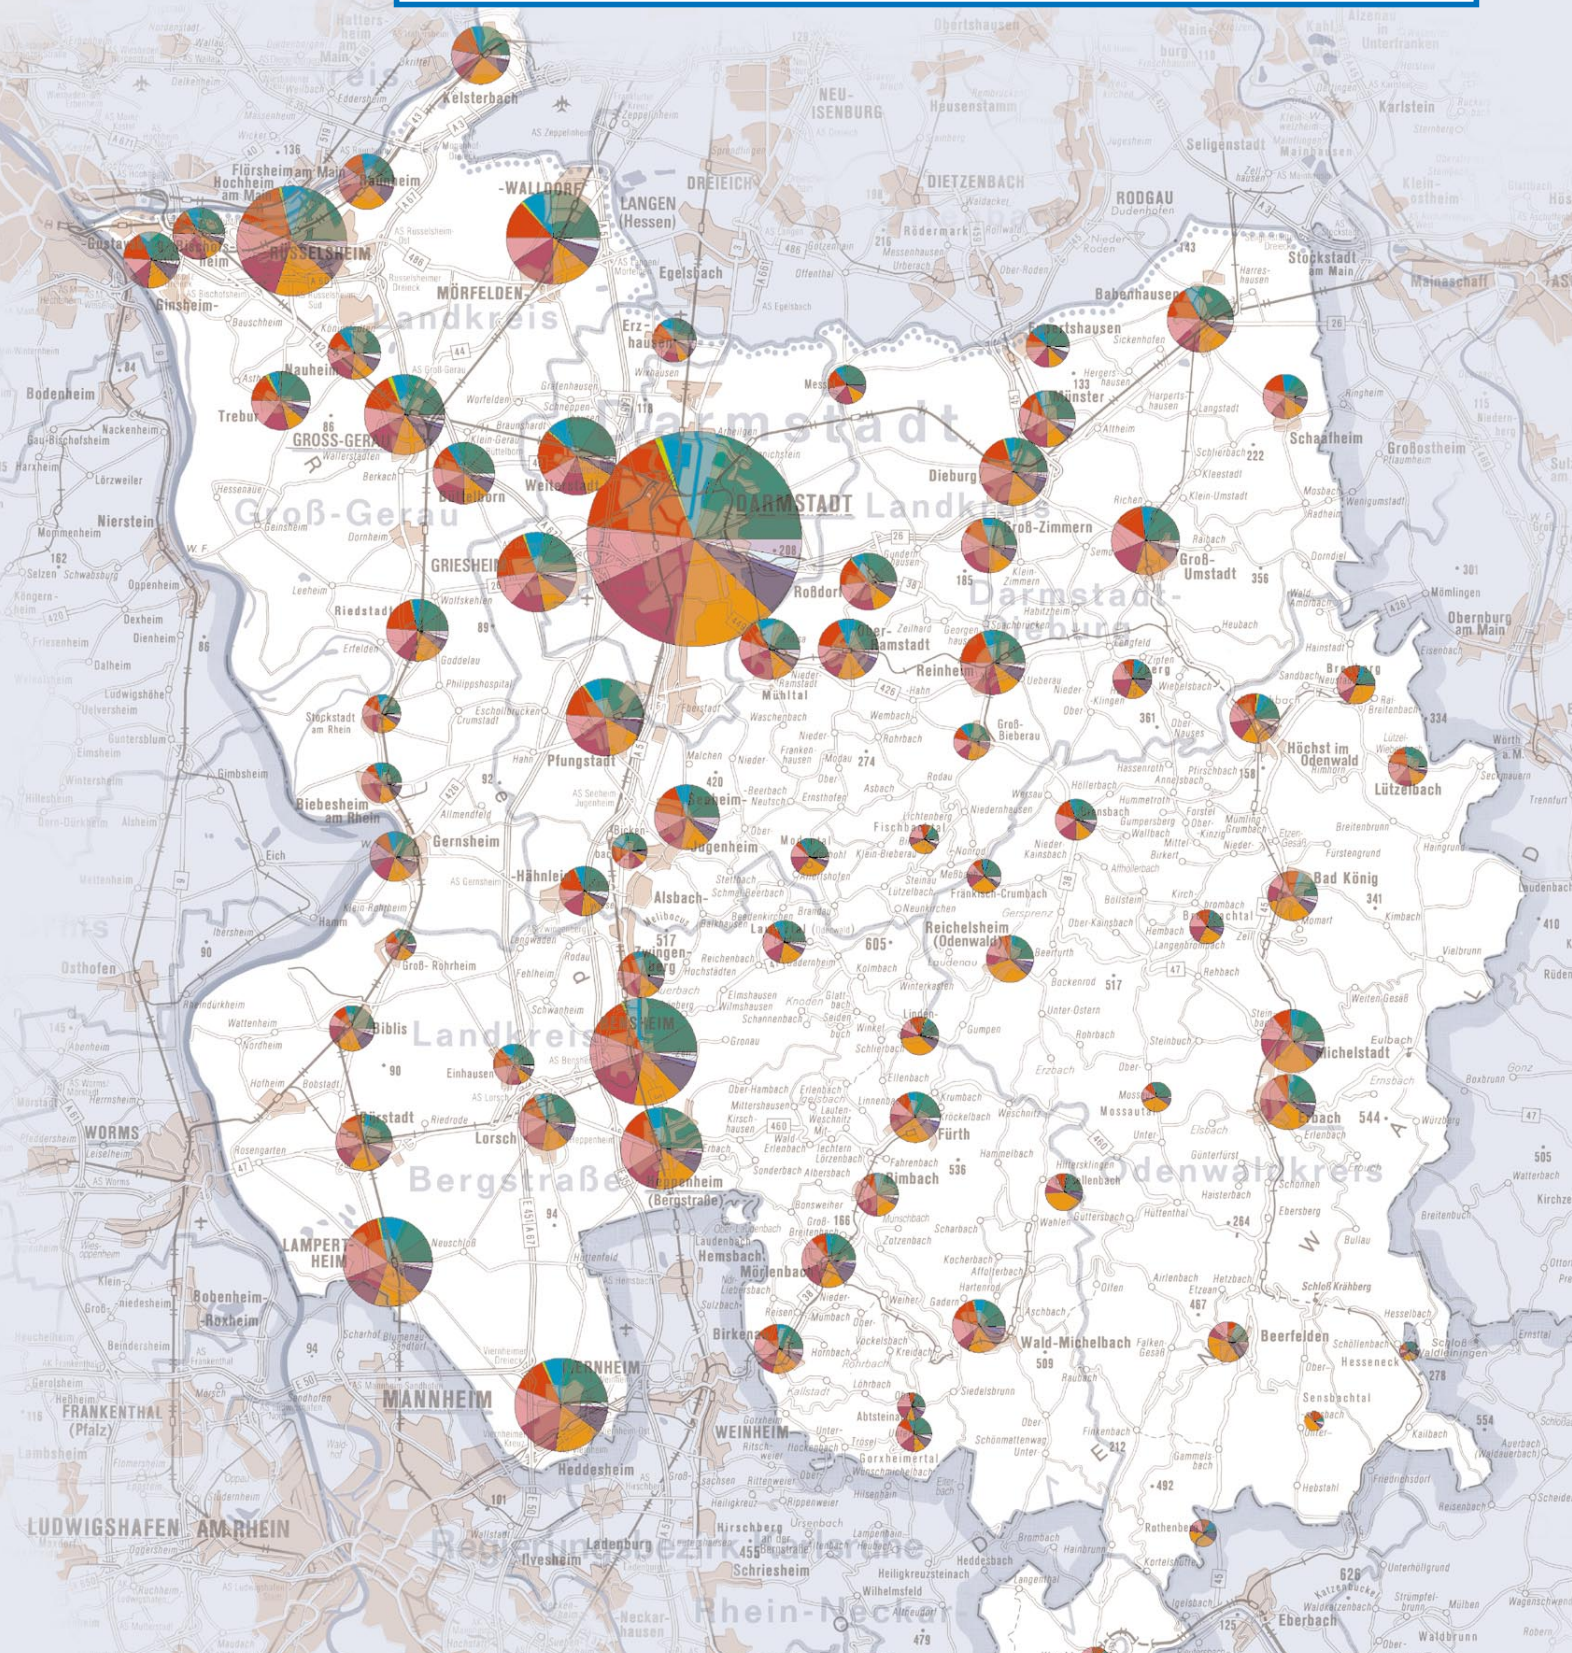

Dienstleistungsstandort Südhessen

Dienstleistungen überwiegend oder ausschließlich für Unternehmen	<ul style="list-style-type: none"> ■ Allgemeine Management-Dienstleistungen ■ Beratungs-Dienstleistungen ■ Logistik-Dienstleistungen ■ Marketing-Dienstleistungen ■ Personal-Dienstleistungen
Dienstleistungen sowohl für Unternehmen als auch für Privatkunden	<ul style="list-style-type: none"> ■ Computer und Telekommunikation ■ Finanz-Dienstleistungen ■ Immobilien-Dienstleistungen ■ Hotel- und Gaststättengewerbe ■ Freizeit-Dienstleistungen ■ Medizinische Dienstleistungen ■ Bequemlichkeits-Dienstleistungen ■ Kultur-Dienstleistungen
Dienstleistungen überwiegend oder ausschließlich für Privatkunden	

• Ausschnitt aus der Topografischen Karte Hessen 1:200000
 • Herausgeber Industrie- und Handelskammer Darmstadt
 • Vervielfältigung mit Genehmigung des Landesvermessungsamtes Hessen